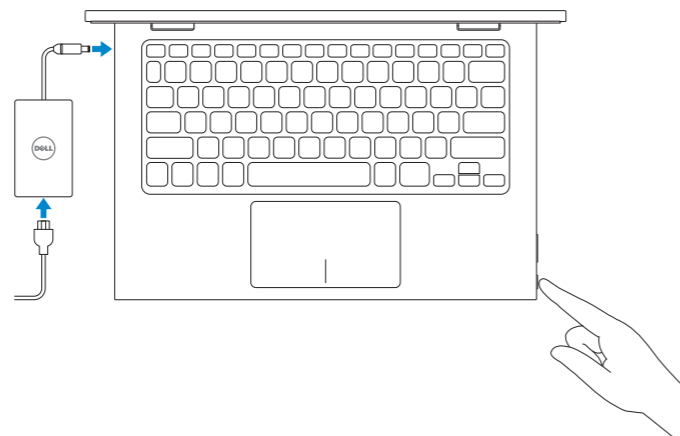

Inspiron 11-3147 2-in-1

Quick Start Guide

Skrócona instrukcja uruchomienia

Priručnik za brzi start

Hızlı Başlangıç Kılavuzu

دليل البدء السريع

1 Connect the power adapter and press the power button

Podłącz zasilacz i naciśnij przycisk zasilania

Povežite adapter za napajanje i pritisnite dugme za napajanje

Güç adaptörünü takıp güç düğmesine basın

توصيل مهائى التيار والضغظ على زر التشغيل

2 Finish Windows setup

Skonfiguruj system Windows

Završite instalaciju operativnog sistema Windows